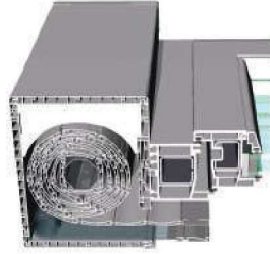

Volets roulants

Type de volets roulants :

Volet roulant caisson intégré
vient assemblé sur la menuiserie en usine

Volet roulant caisson rénovation
est posé en applique à l'extérieur, en usine ou sur le chantier

Types de manœuvre : à sangle, à tringle, motorisée

Les lamelles en aluminium sont remplies de mousse en polyuréthane.